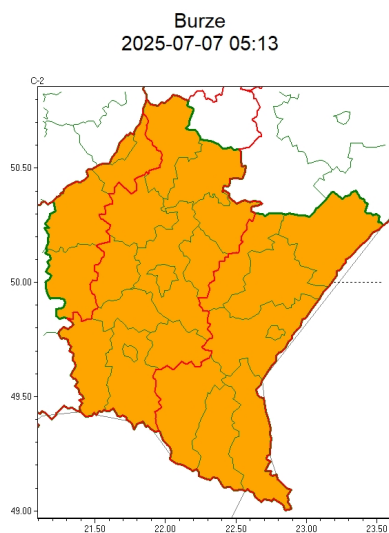

Zasięg ostrzeżeń w województwie

WOJEWÓDZTWO PODKARPACKIE
OSTRZEŻENIA METEOROLOGICZNE ZBIORCZO NR 147
WYKAZ OBOWIĄZUJĄCYCH OSTRZEŻEŃ
o godz. 05:13 dnia 07.07.2025

Zjawisko/Stopień zagrożenia	Burze/2
Obszar (w nawiasie numer ostrzeżenia dla powiatu)	powiaty: bieszczadzki(83), brzozowski(71), dębicki(57), jarosławski(67), jasielski(81), kolbuszowski(61), Krosno(72), krośnieński(83), leski(85), leżajski(66), lubaczowski(67), łańcucki(65), mielecki(62), niżański(63), przemyski(71), Przemysł(69), przeworski(67), ropczycko-sędziszowski(57), rzeszowski(66), Rzeszów(64), sanocki(85), stalowowolski(60), strzyżowski(64), Tarnobrzeg(61), tarnobrzeski(61)
Ważność	od godz. 13:00 dnia 07.07.2025 do godz. 21:00 dnia 07.07.2025
Prawdopodobieństwo	80%
Przebieg	Prognozowane są burze, którym miejscami będą towarzyszyć bardzo silne opady deszczu od 35 mm do 50 mm, oraz porywy wiatru do 100 km/h. Lokalnie grad 2-3 cm.
SMS	IMGW-PIB OSTRZEGA: BURZE/2 podkarpackie (wszystkie powiaty) od 13:00/07.07 do 21:00/07.07.2025 deszcz 50 mm, porywy 100 km/h, grad. Dotyczy powiatów: wszystkie powiaty.
RSO	Woj. podkarpackie (wszystkie powiaty), IMGW-PIB wydał ostrzeżenie drugiego stopnia o burzach
Uwagi	W związku z dynamicznymi zmianami pogody ostrzeżenie może być zmienione.
Zjawisko/Stopień zagrożenia	Upał/2 ZMIANA
Obszar (w nawiasie numer ostrzeżenia dla powiatu)	powiaty: brzozowski(70), jasielski(80), kolbuszowski(60), Krosno(71), krośnieński(82), leżajski(65), łańcucki(64), niżański(62), ropczycko-sędziszowski(56), rzeszowski(65), Rzeszów(63), stalowowolski(59), strzyżowski(63)