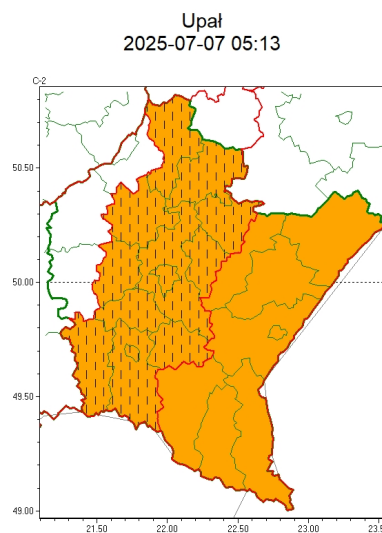

Zasięg ostrzeżeń w województwie

WOJEWÓDZTWO PODKARPACKIE
OSTRZEŻENIA METEOROLOGICZNE ZBIORCZO NR 147
WYKAZ OBOWIĄZUJĄCYCH OSTRZEŻEŃ
o godz. 05:13 dnia 07.07.2025

Zjawisko/Stopień zagrożenia	Burze/2
Obszar (w nawiasie numer ostrzeżenia dla powiatu)	powiaty: bieszczadzki(83), brzozowski(71), dębicki(57), jarosławski(67), jasielski(81), kolbuszowski(61), Krosno(72), krośnieński(83), leski(85), leżajski(66), lubaczowski(67), łańcucki(65), mielecki(62), niżański(63), przemyski(71), Przemysł(69), przeworski(67), ropczycko-sędziszowski(57), rzeszowski(66), Rzeszów(64), sanocki(85), stalowowolski(60), strzyżowski(64), Tarnobrzeg(61), tarnobrzeski(61)
Ważność	od godz. 13:00 dnia 07.07.2025 do godz. 21:00 dnia 07.07.2025
Prawdopodobieństwo	80%
Przebieg	Prognozowane są burze, którym miejscami będą towarzyszyć bardzo silne opady deszczu od 35 mm do 50 mm, oraz porywy wiatru do 100 km/h. Lokalnie grad 2-3 cm.
SMS	IMGW-PIB OSTRZEGA: BURZE/2 podkarpackie (wszystkie powiaty) od 13:00/07.07 do 21:00/07.07.2025 deszcz 50 mm, porywy 100 km/h, grad. Dotyczy powiatów: wszystkie powiaty.
RSO	Woj. podkarpackie (wszystkie powiaty), IMGW-PIB wydał ostrzeżenie drugiego stopnia o burzach
Uwagi	W związku z dynamicznymi zmianami pogody ostrzeżenie może być zmienione.
Zjawisko/Stopień zagrożenia	Upał/2 ZMIANA
Obszar (w nawiasie numer ostrzeżenia dla powiatu)	powiaty: brzozowski(70), jasielski(80), kolbuszowski(60), Krosno(71), krośnieński(82), leżajski(65), łańcucki(64), niżański(62), ropczycko-sędziszowski(56), rzeszowski(65), Rzeszów(63), stalowowolski(59), strzyżowski(63)